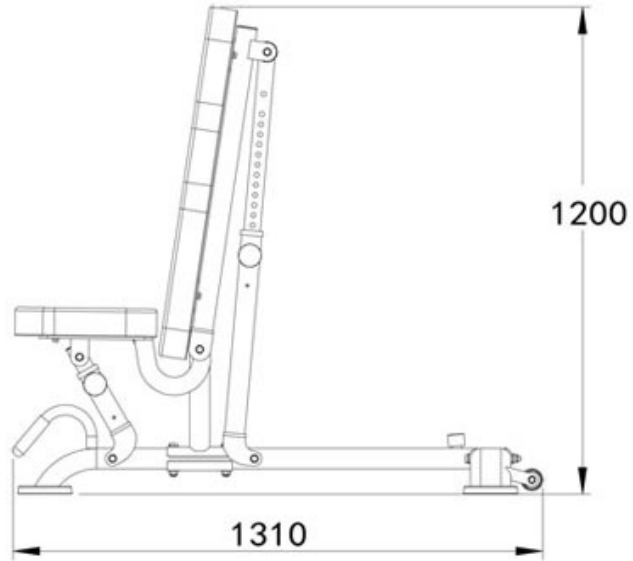

HEAVY DUTY SOLID

WEIGHT 50KG
LOAD 500KG

HIGH QUALITY PADDING COMMERCIAL PU WRAPPED 7.5CM THICKNESS

1
플랫 벤치
F

레그레이즈
Leg Press

덤벨 로우
Dumbbell Row

오버헤드 트라이셉스 프레스
Overhead Triceps Press

덤벨 플랫 벤치 프레스
Dumbbell Flat Bench Press

덤벨 리프트
Dumbbell Lift

2
인클라인 벤치
I

바벨 인클라인 벤치 프레스
Barbell Incline Bench Press

덤벨 풀라이
Dumbbell Fly

3
디클라인 벤치
D

덤벨 디클라인 벤치 프레스
Dumbbell Decline Bench Press

4
숄더 벤치
S

덤벨 숄더 벤치 프레스
Dumbbell Shoulder Bench Press

덤벨 레터럴 레이즈
Dumbbell Lateral Raise

바벨 숄더 벤치 프레스
Barbell Shoulder Bench Press

ADDITIONAL
INFORMATION

More Information

Warranty	1 Year
Product Weight	35kg
Max Load	500kg
Product Dimension	131 x 82 x 46cm