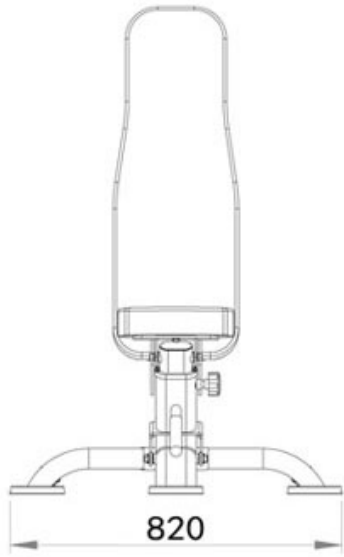

BODYX COMMERCIAL FID BENCH

SKU: BK-3039

PRODUCT
DESCRIPTION

POSITIONS

1

F

FLAT BENCH

2

HEAVY DUTY SOLID

WEIGHT 50KG
LOAD 500KG

HIGH QUALITY PADDING COMMERCIAL PU WRAPPED 7.5CM THICKNESS

1
플랫 벤치
F

레그레이즈
Leg Press

덤벨 로우
Dumbbell Row

오버헤드 트라이셉스 프레스
Overhead Triceps Press

덤벨 플랫 벤치 프레스
Dumbbell Flat Bench Press

덤벨 리프트
Dumbbell Lift

2
인클라인 벤치
I

바벨 인클라인 벤치 프레스
Barbell Incline Bench Press

덤벨 풀라이
Dumbbell Fly

3
디클라인 벤치
D

덤벨 디클라인 벤치 프레스
Dumbbell Decline Bench Press

4
숄더 벤치
S

덤벨 숄더 벤치 프레스
Dumbbell Shoulder Bench Press

덤벨 레터럴 레이즈
Dumbbell Lateral Raise

바벨 숄더 벤치 프레스
Barbell Shoulder Bench Press

ADDITIONAL
INFORMATION

More Information

Warranty	1 Year
Product Weight	35kg
Max Load	500kg
Product Dimension	131 x 82 x 46cm