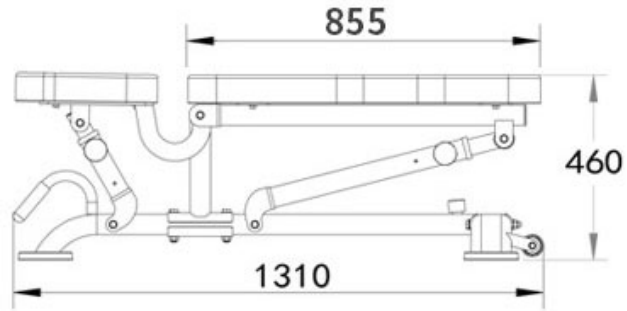

HEAVY DUTY SOLID

WEIGHT **50KG**
LOAD **500KG**

HIGH QUALITY PADDING COMMERCIAL PU WRAPPED 7.5CM THICKNESS

1
플랫 벤치
F

레그 레이즈
Leg raises

덤벨 로우
Dumbbell row

오버헤드 트라이셉스 프레스
Overhead triceps press

덤벨 플랫 벤치 프레스
Dumbbell flat bench press

덤벨 리프트
Dumbbell lift

2
인클라인 벤치
I

바벨 인클라인 벤치 프레스
Barbell incline bench press

덤벨 풀라이
Dumbbell fly

3
디클라인 벤치
D

덤벨 디클라인 벤치 프레스
Dumbbell decline bench press

4
숄더 벤치
S

덤벨 숄더 벤치 프레스
Dumbbell shoulder bench press

덤벨 레터럴 레이즈
Dumbbell lateral raise

바벨 숄더 벤치 프레스
Barbell shoulder bench press

ADDITIONAL
INFORMATION

More Information

| | |
|--------------------------|-----------------|
| Warranty | 1 Year |
| Product Weight | 35kg |
| Max Load | 500kg |
| Product Dimension | 131 x 82 x 46cm |