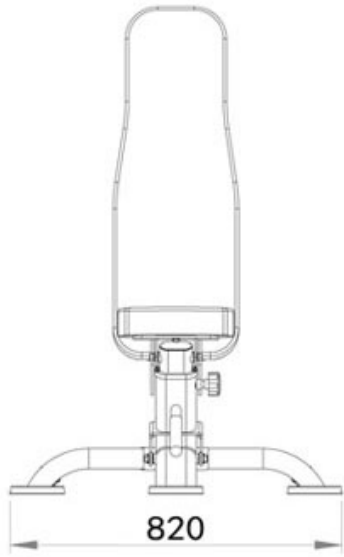

BODYX COMMERCIAL FID BENCH

SKU: BK-3039

PRODUCT
DESCRIPTION

POSITIONS

1

F

FLAT BENCH

2

HEAVY DUTY SOLID

WEIGHT **50KG**
LOAD **500KG**

HIGH QUALITY PADDING COMMERCIAL PU WRAPPED 7.5CM THICKNESS

1
플랫 벤치
F

레그 레이즈
Leg raises

덤벨 로우
Dumbbell row

오버헤드 트라이셉스 프레스
Overhead triceps press

덤벨 플랫 벤치 프레스
Dumbbell flat bench press

덤벨 리프트
Dumbbell lift

2
인클라인 벤치
I

바벨 인클라인 벤치 프레스
Barbell incline bench press

덤벨 풀라이
Dumbbell fly

3
디클라인 벤치
D

덤벨 디클라인 벤치 프레스
Dumbbell decline bench press

4
숄더 벤치
S

덤벨 숄더 벤치 프레스
Dumbbell shoulder bench press

덤벨 레터럴 레이즈
Dumbbell lateral raise

바벨 숄더 벤치 프레스
Barbell shoulder bench press

ADDITIONAL
INFORMATION

More Information

Warranty	1 Year
Product Weight	35kg
Max Load	500kg
Product Dimension	131 x 82 x 46cm