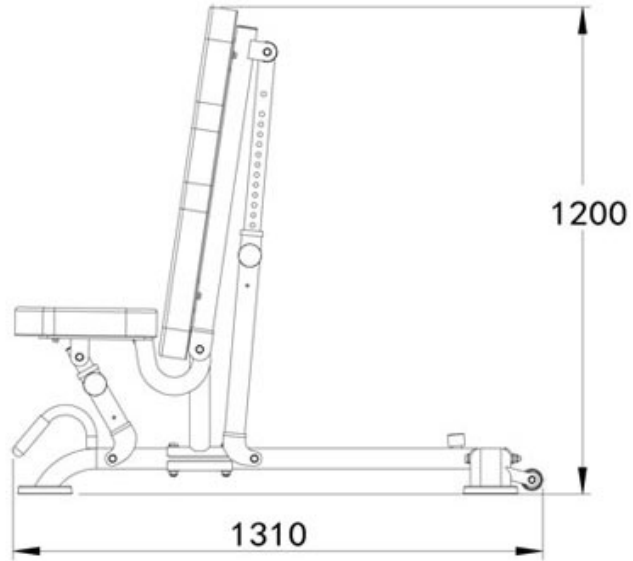

HEAVY DUTY SOLID

WEIGHT **50KG**
LOAD **500KG**

HIGH QUALITY PADDING COMMERCIAL PU WRAPPED 7.5CM THICKNESS

1
플랫 벤치
F

레그 레이즈
Leg raises

덤벨 로우
Dumbbell row

오버헤드 트라이셉스 프레스
Overhead triceps press

덤벨 플랫 벤치 프레스
Dumbbell flat bench press

덤벨 리프트
Dumbbell lift

2
인클라인 벤치
I

바벨 인클라인 벤치 프레스
Barbell incline bench press

덤벨 풀라이
Dumbbell fly

3
디클라인 벤치
D

덤벨 디클라인 벤치 프레스
Dumbbell decline bench press

4
숄더 벤치
S

덤벨 숄더 벤치 프레스
Dumbbell shoulder bench press

덤벨 레터럴 레이즈
Dumbbell lateral raise

바벨 숄더 벤치 프레스
Barbell shoulder bench press

ADDITIONAL
INFORMATION

More Information

| | |
|--------------------------|-----------------|
| Warranty | 1 Year |
| Product Weight | 35kg |
| Max Load | 500kg |
| Product Dimension | 131 x 82 x 46cm |