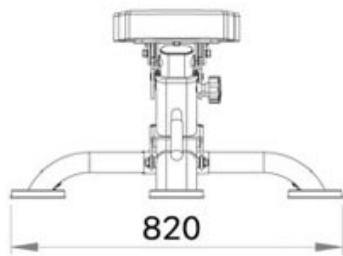

덤벨 리프트
Dumbbell lift

2
인클라인 벤치
I

바벨 인클라인 벤치 프레스
Barbell incline bench press

덤벨 풀라이
Dumbbell fly

3
디클라인 벤치
D

덤벨 디클라인 벤치 프레스
Dumbbell decline bench press

4
숄더 벤치
S

덤벨 숄더 벤치 프레스
Dumbbell shoulder bench press

덤벨 레터럴 레이즈
Dumbbell lateral raise

바벨 숄더 벤치 프레스
Barbell shoulder bench press

ADDITIONAL
INFORMATION

More Information

| | |
|--------------------------|-----------------|
| Warranty | 1 Year |
| Product Weight | 35kg |
| Max Load | 500kg |
| Product Dimension | 131 x 82 x 46cm |