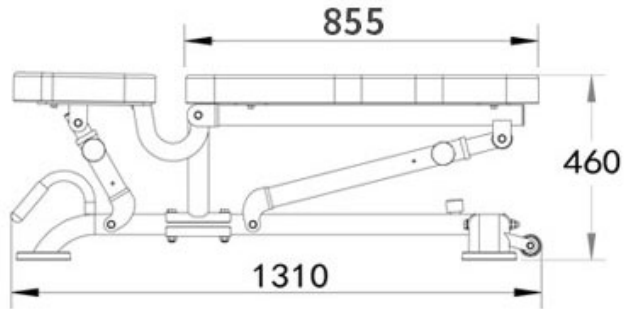

덤벨 리프트
Dumbbell Lift

2
인클라인 벤치
I

바벨 인클라인 벤치 프레스
Barbell Incline Bench Press

덤벨 풀라이
Dumbbell Fly

3
디클라인 벤치
D

덤벨 디클라인 벤치 프레스
Dumbbell Decline Bench Press

4
숄더 벤치
S

덤벨 숄더 벤치 프레스
Dumbbell Shoulder Bench Press

덤벨 레터럴 레이즈
Dumbbell Lateral Raise

바벨 숄더 벤치 프레스
Barbell Shoulder Bench Press

ADDITIONAL
INFORMATION

More Information

Warranty	1 Year
Product Weight	35kg
Max Load	500kg
Product Dimension	131 x 82 x 46cm