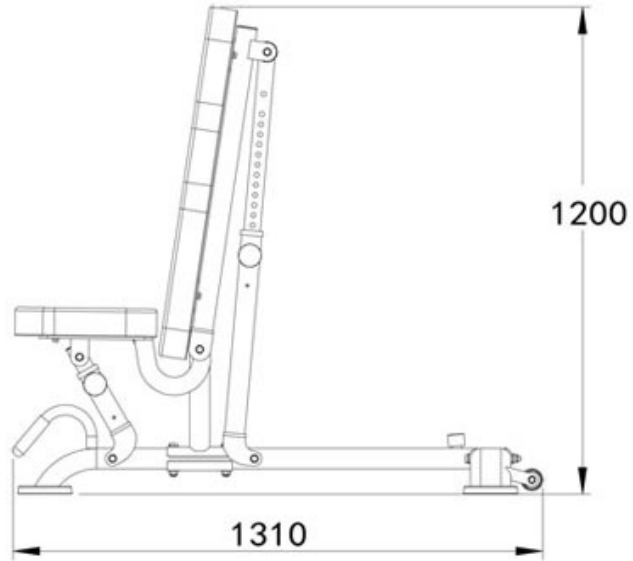

HEAVY DUTY SOLID

WEIGHT **50KG**
LOAD **500KG**

HIGH QUALITY PADDING COMMERCIAL PU WRAPPED 7.5CM THICKNESS

1
플랫 벤치
F

레그 레이즈
Leg raises

덤벨 로우
Dumbbell row

오버헤드 트라이셉스 프레스
Overhead triceps press

덤벨 플랫 벤치 프레스
Dumbbell flat bench press

덤벨 리프트
Dumbbell lift

2
인클라인 벤치
I

바벨 인클라인 벤치 프레스
Barbell incline bench press

덤벨 풀라이
Dumbbell fly

3
디클라인 벤치
D

덤벨 디클라인 벤치 프레스
Dumbbell decline bench press

4
숄더 벤치
S

덤벨 숄더 벤치 프레스
Dumbbell shoulder bench press

덤벨 레터럴 레이즈
Dumbbell lateral raise

바벨 숄더 벤치 프레스
Barbell shoulder bench press

ADDITIONAL
INFORMATION

More Information

Warranty	1 Year
Product Weight	35kg
Max Load	500kg
Product Dimension	131 x 82 x 46cm