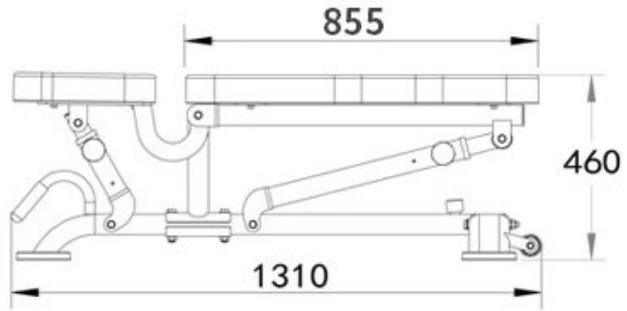

# HIGH QUALITY PADDING COMMERCIAL PU WRAPPED 7.5CM THICKNESS

1  
플랫 벤치  
F

레그 레이즈  
Leg raises

덤벨 로우  
Dumbbell row

오버헤드 트라이셉스 프레스  
Overhead triceps press

덤벨 플랫 벤치 프레스  
Dumbbell flat bench press

덤벨 리프트  
Dumbbell lift

2  
인클라인 벤치  
I

바벨 인클라인 벤치 프레스  
Barbell incline bench press

덤벨 풀라이  
Dumbbell fly

3  
디클라인 벤치  
D

덤벨 디클라인 벤치 프레스  
Dumbbell decline bench press

4  
숄더 벤치  
S

덤벨 숄더 벤치 프레스  
Dumbbell shoulder bench press

덤벨 레터럴 레이즈  
Dumbbell lateral raise

바벨 숄더 벤치 프레스  
Barbell shoulder bench press

ADDITIONAL  
INFORMATION

More Information

<b>Warranty</b>	1 Year
<b>Product Weight</b>	35kg
<b>Max Load</b>	500kg
<b>Product Dimension</b>	131 x 82 x 46cm