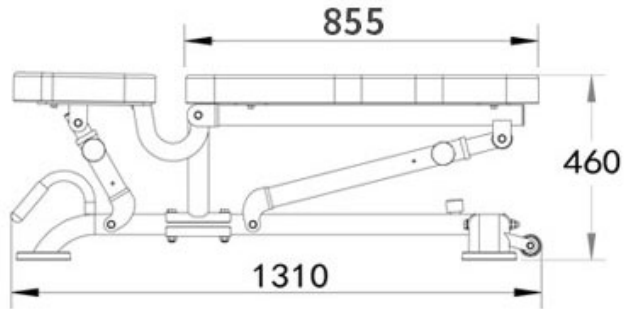

덤벨 리프트
Dumbbell lift

2
인클라인 벤치
I

바벨 인클라인 벤치 프레스
Barbell incline bench press

덤벨 풀라이
Dumbbell fly

3
디클라인 벤치
D

덤벨 디클라인 벤치 프레스
Dumbbell decline bench press

4
숄더 벤치
S

덤벨 숄더 벤치 프레스
Dumbbell shoulder bench press

덤벨 레터럴 레이즈
Dumbbell lateral raise

바벨 숄더 벤치 프레스
Barbell shoulder bench press

ADDITIONAL
INFORMATION

More Information

Warranty	1 Year
Product Weight	35kg
Max Load	500kg
Product Dimension	131 x 82 x 46cm