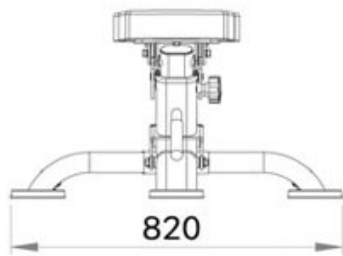

# HIGH QUALITY PADDING COMMERCIAL PU WRAPPED 7.5CM THICKNESS

1  
플랫 벤치  
F

레그 레이즈  
Leg raises

덤벨 로우  
Dumbbell row

오버헤드 트라이셉스 프레스  
Overhead triceps press

덤벨 플랫 벤치 프레스  
Dumbbell flat bench press

덤벨 리프트  
Dumbbell lift

2  
인클라인 벤치  
I

바벨 인클라인 벤치 프레스  
Barbell incline bench press

덤벨 풀라이  
Dumbbell fly

3  
디클라인 벤치  
D

덤벨 디클라인 벤치 프레스  
Dumbbell decline bench press

4  
숄더 벤치  
S

덤벨 숄더 벤치 프레스  
Dumbbell shoulder bench press

덤벨 레터럴 레이즈  
Dumbbell lateral raise

바벨 숄더 벤치 프레스  
Barbell shoulder bench press

ADDITIONAL  
INFORMATION

More Information

<b>Warranty</b>	1 Year
<b>Product Weight</b>	35kg
<b>Max Load</b>	500kg
<b>Product Dimension</b>	131 x 82 x 46cm