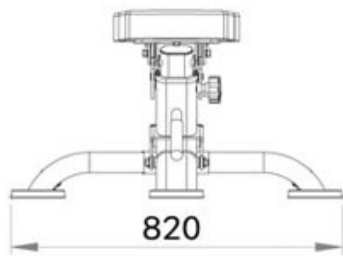

덤벨 리프트
Dumbbell Lift

2
인클라인 벤치
I

바벨 인클라인 벤치 프레스
Barbell Incline Bench Press

덤벨 풀라이
Dumbbell Fly

3
디클라인 벤치
D

덤벨 디클라인 벤치 프레스
Dumbbell Decline Bench Press

4
숄더 벤치
S

덤벨 숄더 벤치 프레스
Dumbbell Shoulder Bench Press

덤벨 레터럴 레이즈
Dumbbell Lateral Raise

바벨 숄더 벤치 프레스
Barbell Shoulder Bench Press

ADDITIONAL
INFORMATION

More Information

Warranty	1 Year
Product Weight	35kg
Max Load	500kg
Product Dimension	131 x 82 x 46cm