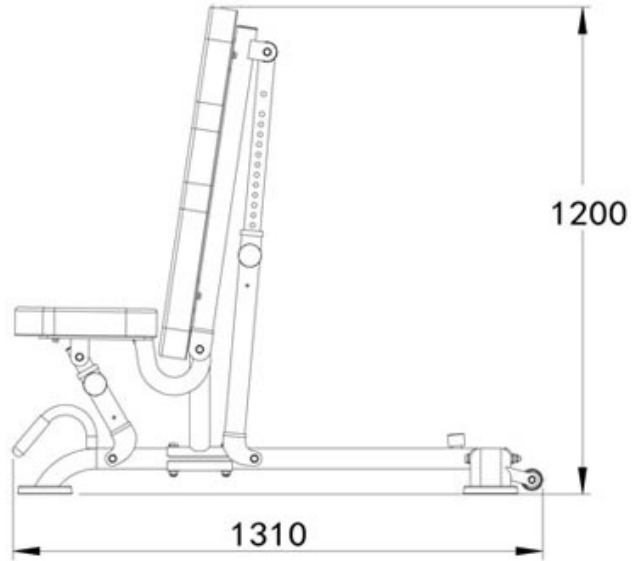

# HEAVY DUTY SOLID

WEIGHT **50KG**  
LOAD **500KG**

# HIGH QUALITY PADDING COMMERCIAL PU WRAPPED 7.5CM THICKNESS

1  
플랫 벤치  
F

레그 레이즈  
Leg raises

덤벨 로우  
Dumbbell row

오버헤드 트라이셉스 프레스  
Overhead triceps press

덤벨 플랫 벤치 프레스  
Dumbbell flat bench press

덤벨 리프트  
Dumbbell lift

2  
인클라인 벤치  
I

바벨 인클라인 벤치 프레스  
Barbell incline bench press

덤벨 풀라이  
Dumbbell fly

3  
디클라인 벤치  
D

덤벨 디클라인 벤치 프레스  
Dumbbell decline bench press

4  
숄더 벤치  
S

덤벨 숄더 벤치 프레스  
Dumbbell shoulder bench press

덤벨 레터럴 레이즈  
Dumbbell lateral raise

바벨 숄더 벤치 프레스  
Barbell shoulder bench press

ADDITIONAL  
INFORMATION

More Information

<b>Warranty</b>	1 Year
<b>Product Weight</b>	35kg
<b>Max Load</b>	500kg
<b>Product Dimension</b>	131 x 82 x 46cm