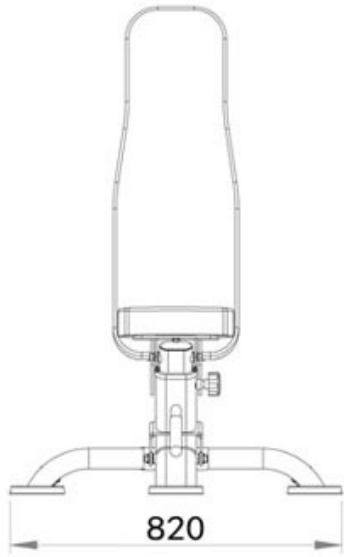

BODYX COMMERCIAL FID BENCH

SKU: BK-3039

PRODUCT
DESCRIPTION

POSITIONS

1

F

FLAT BENCH

2

HEAVY DUTY SOLID

WEIGHT **50KG**
LOAD **500KG**

HIGH QUALITY PADDING COMMERCIAL PU WRAPPED 7.5CM THICKNESS

1
플랫 벤치
F

레그 레이즈
Leg raises

덤벨 로우
Dumbbell row

오버헤드 트라이셉스 프레스
Overhead triceps press

덤벨 플랫 벤치 프레스
Dumbbell flat bench press

덤벨 리프트
Dumbbell lift

2
인클라인 벤치
I

바벨 인클라인 벤치 프레스
Barbell incline bench press

덤벨 풀라이
Dumbbell fly

3
디클라인 벤치
D

덤벨 디클라인 벤치 프레스
Dumbbell decline bench press

4
숄더 벤치
S

덤벨 숄더 벤치 프레스
Dumbbell shoulder bench press

덤벨 레터럴 레이즈
Dumbbell lateral raise

바벨 숄더 벤치 프레스
Barbell shoulder bench press

ADDITIONAL
INFORMATION

More Information

| | |
|--------------------------|-----------------|
| Warranty | 1 Year |
| Product Weight | 35kg |
| Max Load | 500kg |
| Product Dimension | 131 x 82 x 46cm |