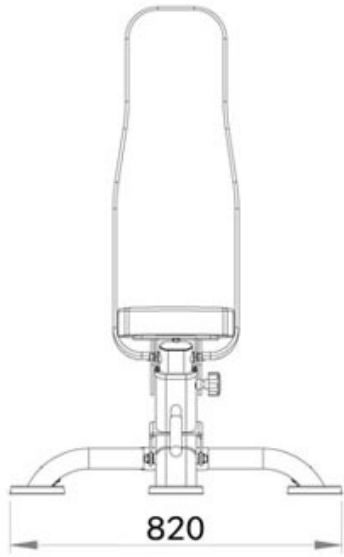

# BODYX COMMERCIAL FID BENCH

SKU: BK-3039

---

PRODUCT  
DESCRIPTION

# HIGH QUALITY PADDING COMMERCIAL PU WRAPPED 7.5CM THICKNESS

1  
플랫 벤치  
F

레그 레이즈  
Leg raises

덤벨 로우  
Dumbbell row

오버헤드 트라이셉스 프레스  
Overhead triceps press

덤벨 플랫 벤치 프레스  
Dumbbell flat bench press

덤벨 리프트  
Dumbbell lift

2  
인클라인 벤치  
I

바벨 인클라인 벤치 프레스  
Barbell incline bench press

덤벨 풀라이  
Dumbbell fly

3  
디클라인 벤치  
D

덤벨 디클라인 벤치 프레스  
Dumbbell decline bench press

4  
숄더 벤치  
S

덤벨 숄더 벤치 프레스  
Dumbbell shoulder bench press

덤벨 레터럴 레이즈  
Dumbbell lateral raise

바벨 숄더 벤치 프레스  
Barbell shoulder bench press

ADDITIONAL  
INFORMATION

More Information

<b>Warranty</b>	1 Year
<b>Product Weight</b>	35kg
<b>Max Load</b>	500kg
<b>Product Dimension</b>	131 x 82 x 46cm