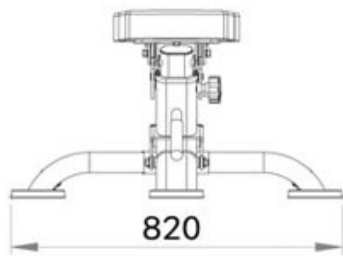

덤벨 리프트
Dumbbell lift

2
인클라인 벤치
I

바벨 인클라인 벤치 프레스
Barbell incline bench press

덤벨 풀라이
Dumbbell fly

3
디클라인 벤치
D

덤벨 디클라인 벤치 프레스
Dumbbell decline bench press

4
숄더 벤치
S

덤벨 숄더 벤치 프레스
Dumbbell shoulder bench press

덤벨 레터럴 레이즈
Dumbbell lateral raise

바벨 숄더 벤치 프레스
Barbell shoulder bench press

ADDITIONAL
INFORMATION

More Information

Warranty	1 Year
Product Weight	35kg
Max Load	500kg
Product Dimension	131 x 82 x 46cm