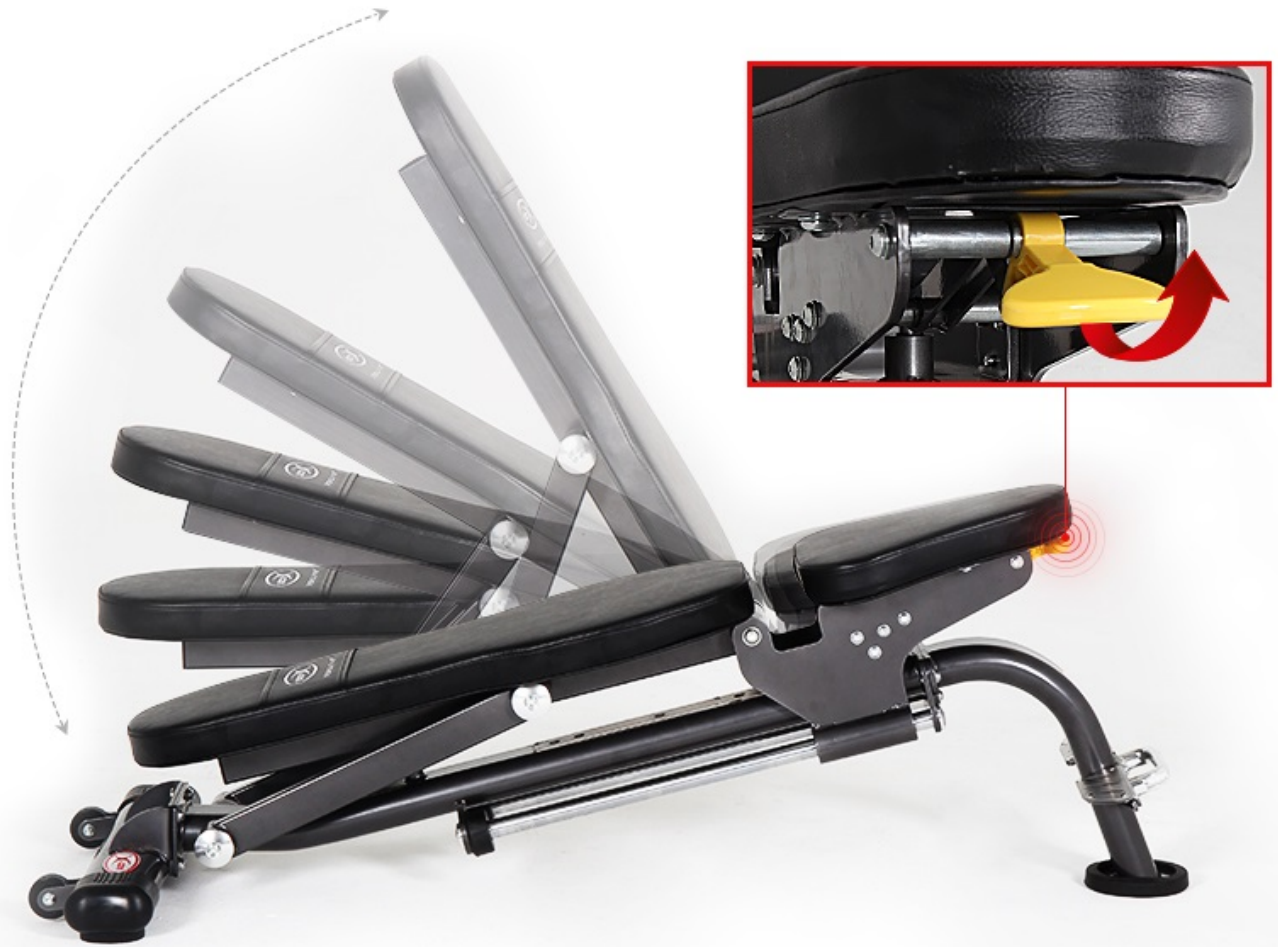

# BODYX SUFRA FID BENCH

SKU: BK4005

PRODUCT  
DESCRIPTION

**Convenient and quick adjustment of positions with a single catch**

**6 different positions from decline to flat to incline**

✔ 플랫 덤벨 벤치프레스

✔ 인클라인 덤벨 벤치프레스

✔ 덤벨 플라이(플랫/인클라인/디클라인)

✔ 덤벨 숄더 프레스

✔ 덤벨 킥백

✔ 레그 레이즈

Dimension:

ADDITIONAL  
INFORMATION

More Information

<b>Product Weight</b>	40kg
<b>Product Dimension</b>	140 x 60 x 98.5cm (L x W x H)
<b>Max Load</b>	300kg
<b>Warranty</b>	1 Year